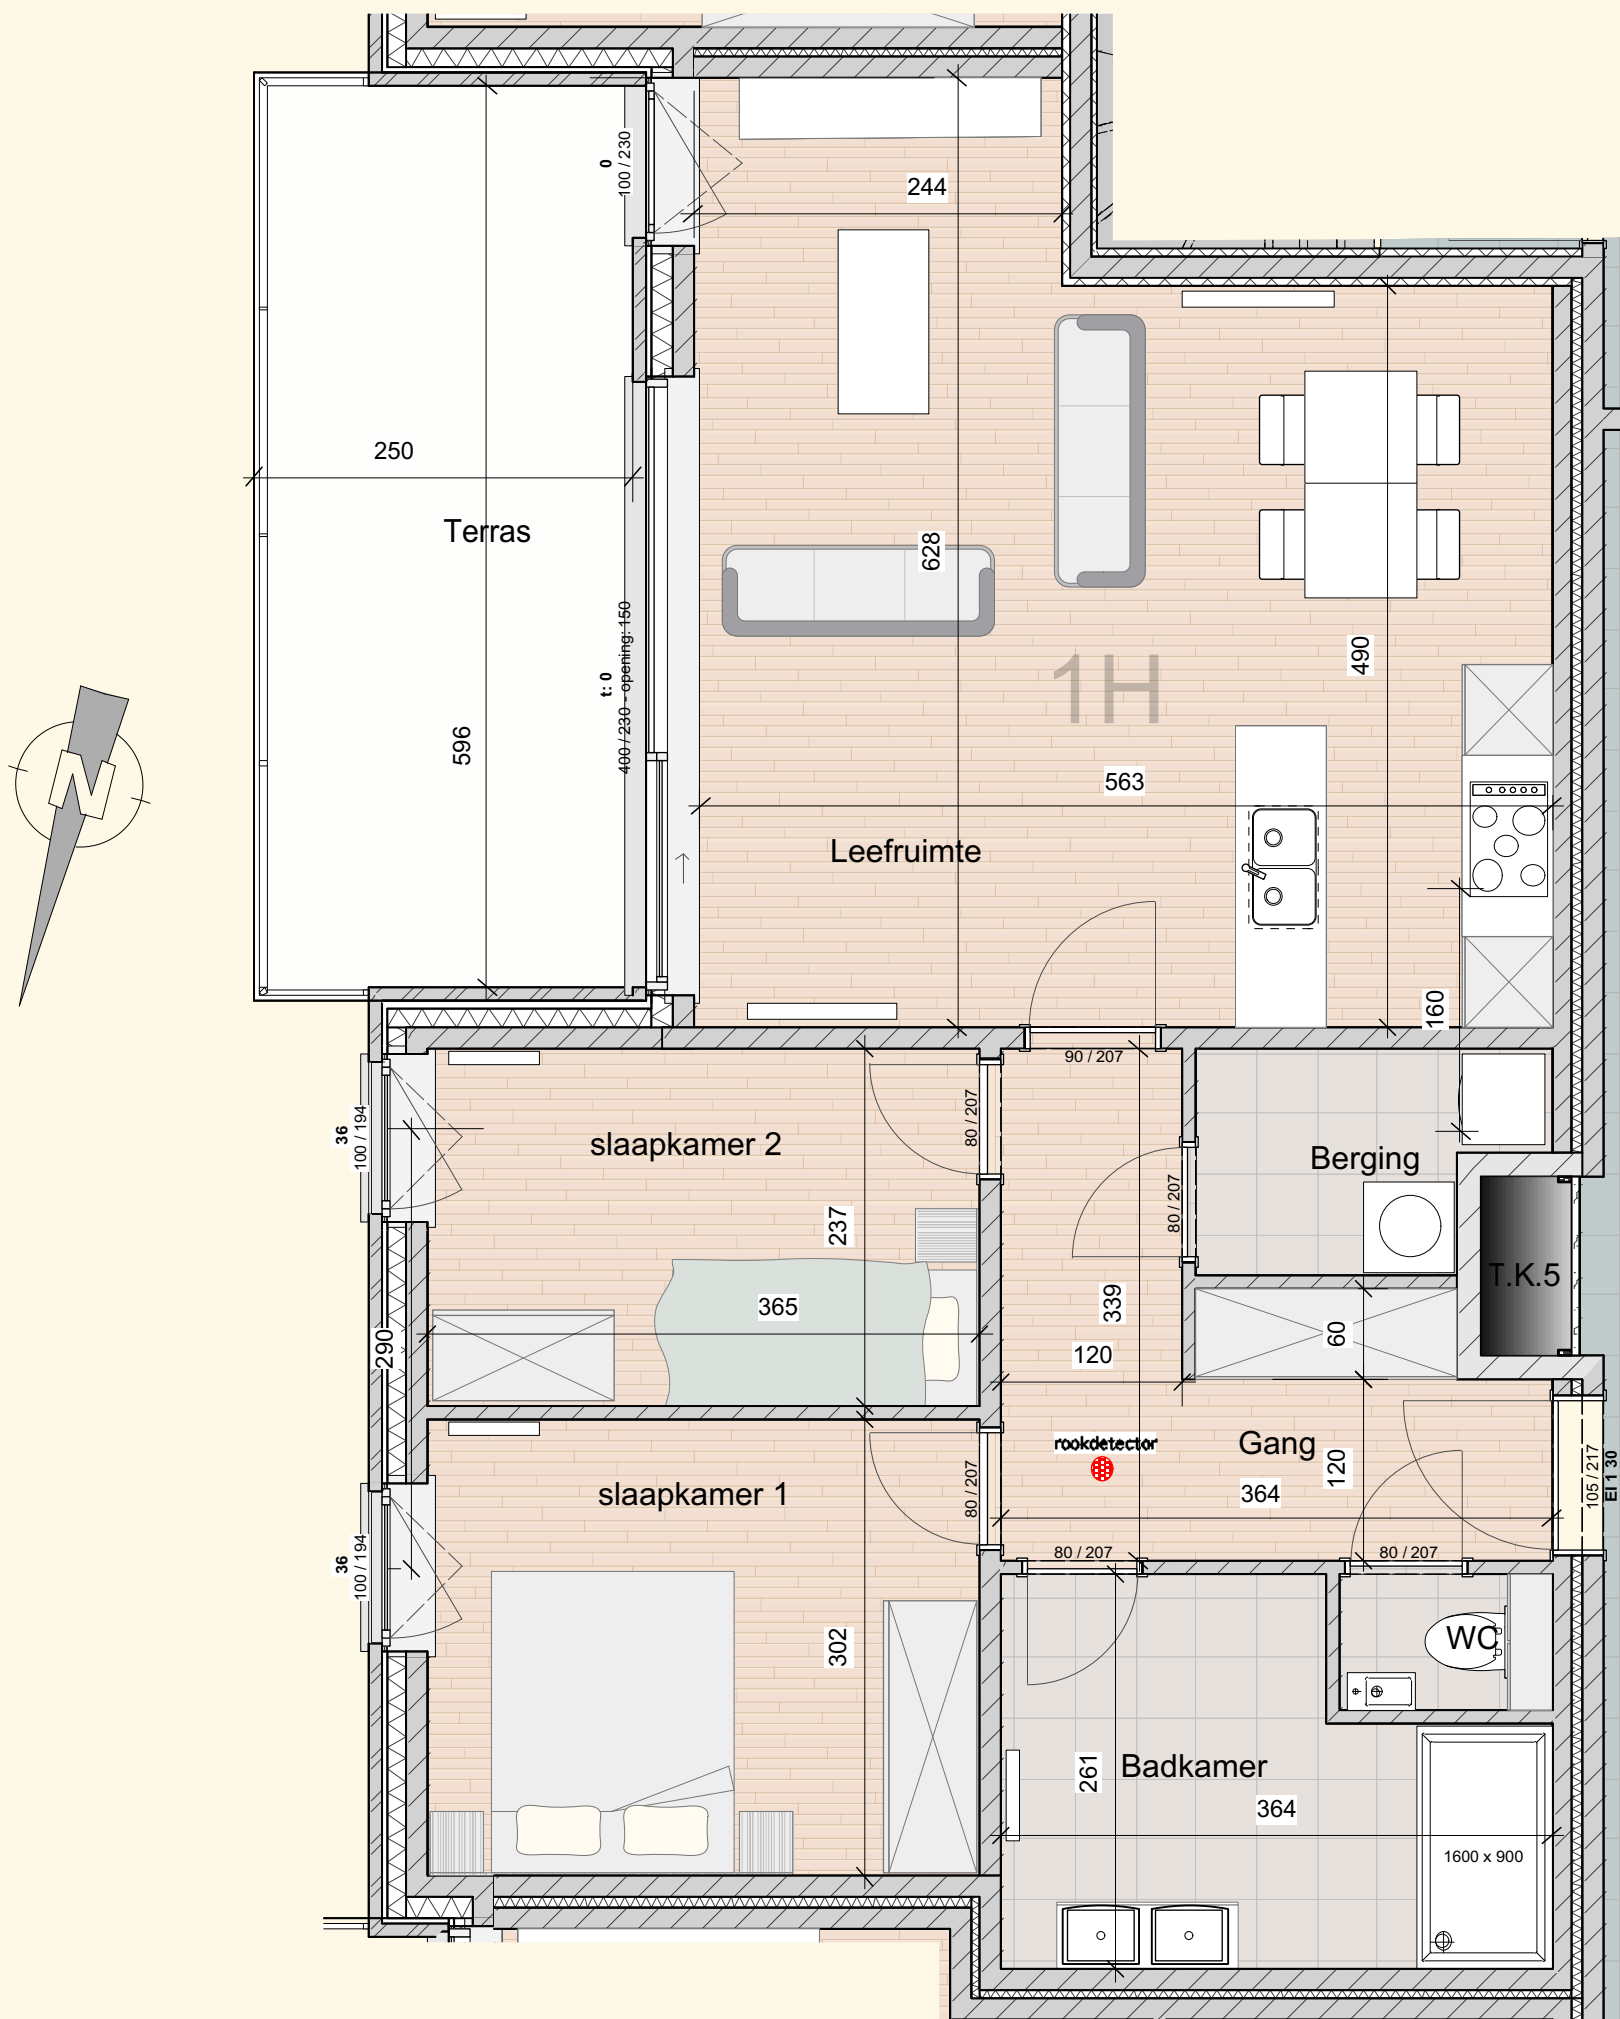

Residentie Hugo Claus

Celine Dangottestraat 23 en 25, 9041 Gent

appartement 1H

**BOUWBEDRIJF
PIETER BLOMME**

Architect Liesbeth Helsen

Oostendelaan 2, 8430 Middelkerke

tel 059 30 46 49 of 0497 42 39 70