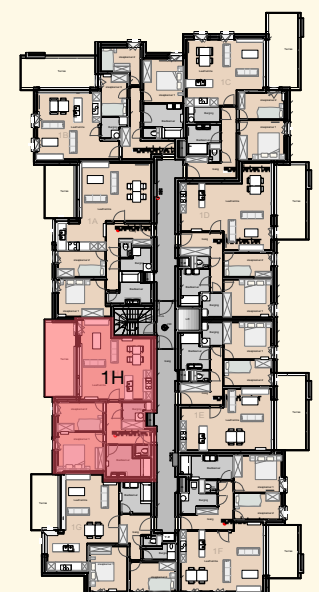

Residentie Hugo Claus

Celine Dangottestraat 23 en 25, 9041 Gent

appartement 1H

**BOUWBEDRIJF
PIETER BLOMME**

Architect Liesbeth Helsen

Oostendelaan 2, 8430 Middelkerke

tel 059 30 46 49 of 0497 42 39 70